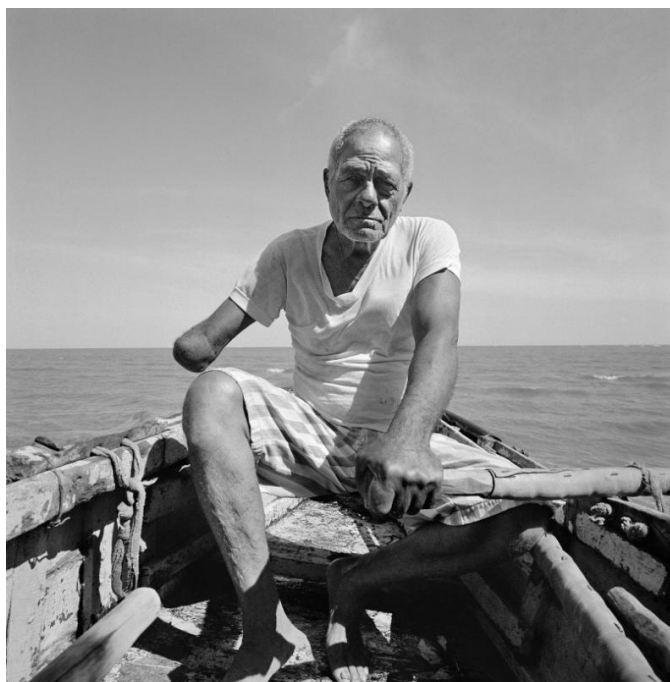

"Nessuno escluso" in mostra a Milano

Alla Fabbrica del Vapore le fotografie di Christian Tasso su disabilità e diversità

Quando? Da mercoledì 05 maggio 2021 a venerdì 28 maggio 2021
Dove? Via Procaccini 4, Milano, (Milano)

Apri mercoledì 5 maggio nella Sala delle Colonne alla Fabbrica del Vapore a Milano (via Procaccini 4) la mostra di Christian Tasso "Nessuno escluso". Curata da Adelina von Fürstenberg, la mostra presenta una selezione di fotografie di medio e grande formato in cui l'artista fa emergere storie, situazioni e aspirazioni di persone con disabilità in varie parti del mondo. Le immagini non mettono in evidenza la loro "diversità", ma il forte contributo che la loro inclusione porta alla società. Con NESSUNO ESCLUSO Christian Tasso ha voluto ispirarsi a situazioni e persone in diverse parti del mondo (Italia, Ecuador, Romania, Nepal, Germania, Albania, Cuba, Mongolia, India, Irlanda, Svizzera, Kenya, Cambogia, Paraguay ed Etiopia) che abbracciano la "diversità" come una risorsa integrata nel contesto sociale in cui vivono. Presentando al pubblico stralci di vita delle persone con disabilità, la mostra NESSUNO ESCLUSO è uno strumento di incontro e avvicinamento all'inclusione. Ogni immagine scattata da Tasso riflette sulla storia personale del soggetto fotografato prima di tutto come individuo con la sua storia e con le sue ambizioni personali: la disabilità diventa così un elemento tra i tanti che costituiscono la sua identità. La serie fotografica cerca di liberare lo sguardo dell'osservatore da visioni basate sulla disinformazione e su idee oggi controverse riguardanti le persone con disabilità. La mostra, prodotta dalla ONG internazionale ART for The World, rimarrà aperta fino al 28 maggio 2021. L'INGRESSO E' GRATUITO. Per visitare la mostra è necessaria la prenotazione online sul sito: www.eventbrite.it. La mostra è aperta dal lunedì al venerdì dalle 12 alle 19. Ingressi contingentati con mascherina obbligatoria. www.artfortheworld.net | www.christiantasso.com